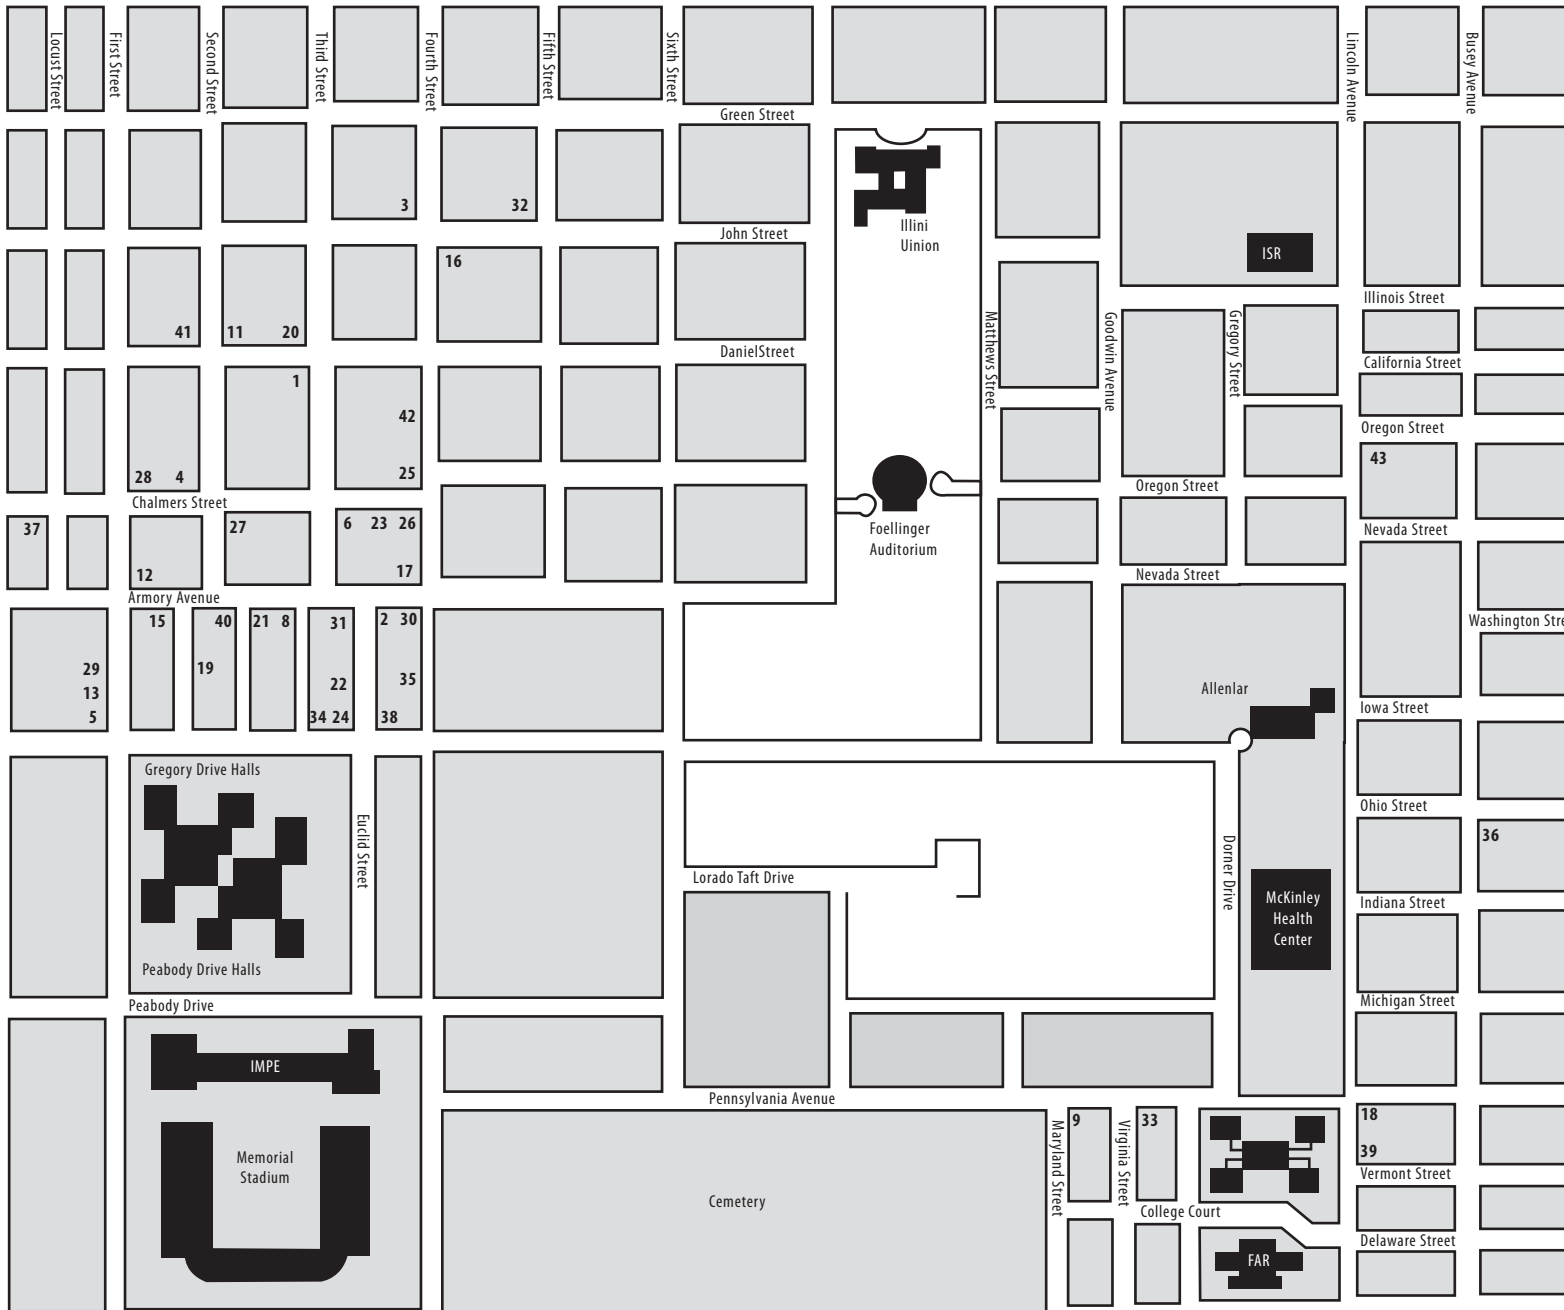

# FRATERNITIES

#	Fraternity	Address
1.	Acacia	211 E. Daniel, C
2.	Alpha Chi Rho	311 E. Armory, C
3.	Alpha Delta Phi	310 E. John, C
4.	Alpha Epsilon Pi	907 S. Third, C
5.	Alpha Gamma Rho	58 E. Gregory, C
6.	Alpha Gamma Sigma	303 E. Chalmers, C
7.	Alpha Kappa Lambda	401 E. Daniel
8.	Alpha Sigma Phi	211 E. Armory, C
9.	Alpha Tau Omega	1101 W. Pennsylvania, U
10.	Beta Sigma Psi	706 W. Ohio, U
11.	Beta Theta Pi	202 E. Daniel, C
12.	Chi Psi	108-110 E. Armory, C
13.	Delta Phi	1111 S. First C
14.	Delta Chi	1008 S. Fourth, C
15.	Delta Sigma Phi	105 E. Armory, C
16.	Delta Tau Delta	401 E. John, C
17.	Delta Upsilon	312 E. Armory, C
18.	Farmhouse	809 W. Pennsylvania, U
19.	Kappa Delta Rho	1110 S. Second, C
20.	Kappa Sigma	212 E. Daniel, C
21.	Lambda Chi Alpha	209 E. Armory, C
22.	Omega Delta	1106 S. Third, C
23.	Phi Delta Theta	309 E. Chalmers, C
24.	Phi Gamma Delta	902 S. Second, C
25.	Pi Kappa Phi	306 E. Gregory, C
26.	Phi Kappa Psi	911 S. Fourth, C
27.	Phi Kappa Sigma	313 E. Chalmers, C
28.	Pi Kappa Alpha	102 E. Chalmers, C
29.	Pi Lambda Phi	1105 S. First, C
30.	Psi Upsilon	313 E. Armory, C
31.	Sigma Alpha Mu	301 E. Armory, C
32.	Sigma Chi	410 E. John, C
33.	Sigma Nu	1009 W. Pennsylvania, U
34.	Sigma Phi Delta	302 E. Gregory, C
35.	Sigma Phi Epsilon	1105 S. Fourth, C
36.	Sigma Pi	713 W. Ohio, U
37.	Sigma Tau Gamma	47 E. Chalmers, C
38.	Tau Kappa Epsilon	310 E. Gregory, C
39.	Theta Chi	1404 S. Lincoln, U
40.	Theta Xi	205 E. Armory, C
41.	Triangle	112 E. Daniel, C
42.	Zeta Beta Tau	907 S. Fourth, C
43.	Zeta Psi	803 W. Oregon, U